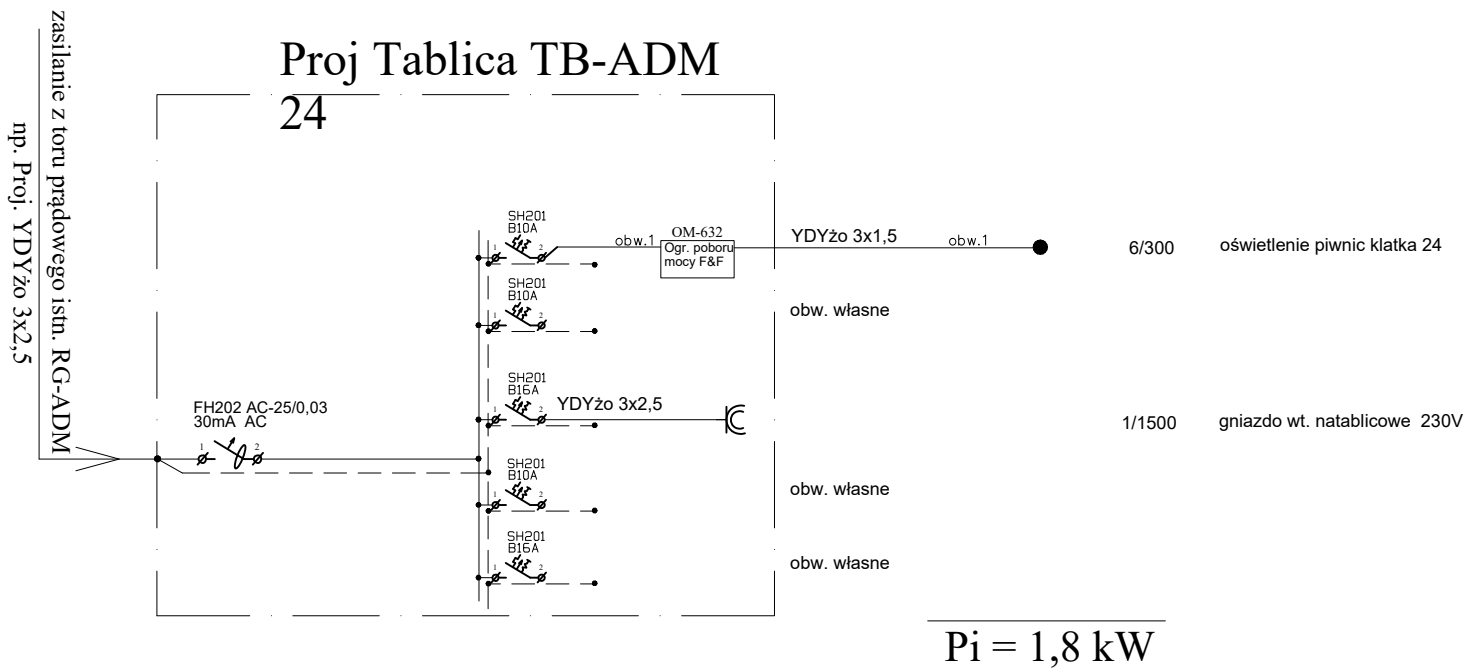

U=400/230V
 SZYBKE WYŁĄCZENIE
 UKŁAD SIECI TN-C-S
 Pi=1,8 kW

 Ligonia 3H, 44-351 Turza Śląska NIP: 9830398200, Regon: 240062075 prokadia@prokadia.pl		SKALA	DATA	NR RYS.
		—	03.2023	E-02
OBIEKT	BUDYNEK WIELORODZINNY	PROJEKTOWAŁ	mgr inż. Marcin Tront nr upr. SLK/3640/PW0E/11	
NAZWA PROJEKTU	PROJEKT BUDOWLANO-WYKONAWCZY WYMIANY INSTALACJI ELEKTRYCZNEJ			
SCHEMAT IDEOWY TABLIC BEZPIECZNIKOWYCH RG-ADM		RYSUNEK		
INWESTOR	Tyska Spółdzielnia Mieszkaniowa "Zuzanna", Tychy 43-100, ul. Zgrzebnioka 35A			
LOKALIZACJA	Tychy, 43-100, ul. Zapolskiej 24			