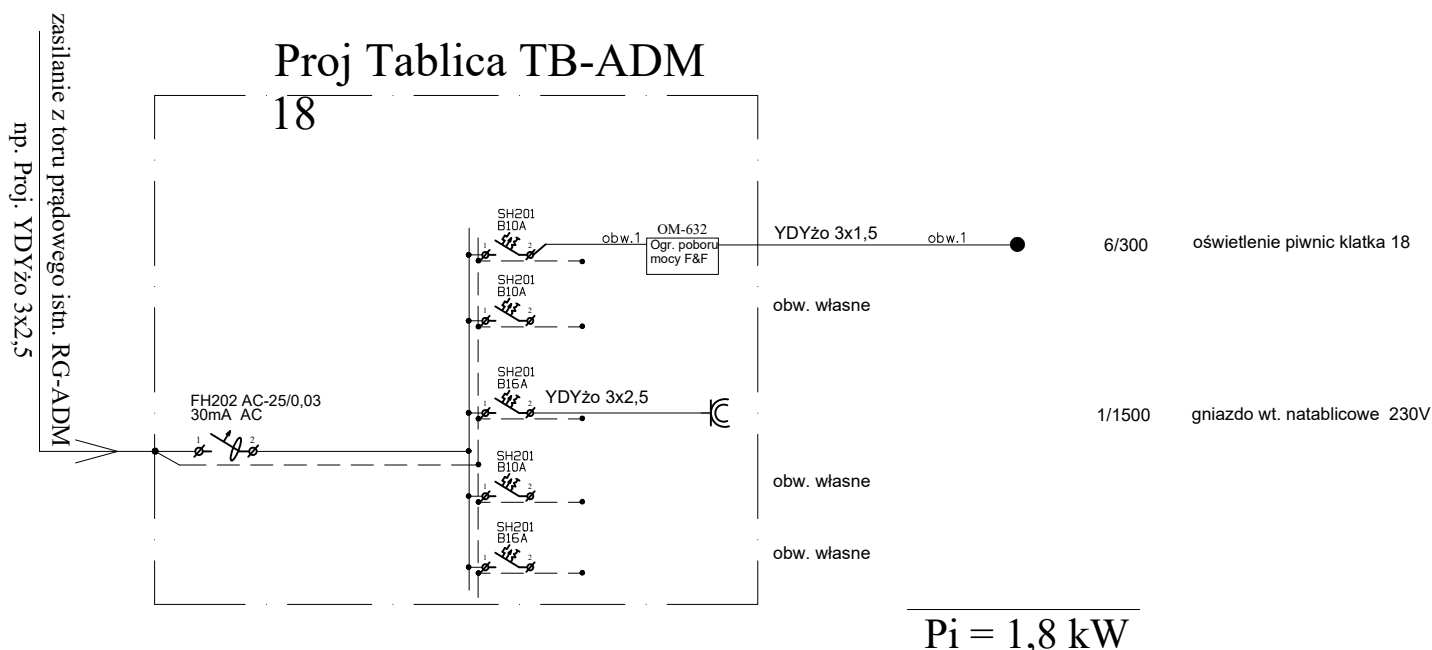

Proj Tablica TB-ADM 18

  Ligonia 3H, 44-351 Turza Śląska NIP: 9830386280, Regon: 240062075 prokadia@prokadia.pl		SKALA	DATA	NR RYS.	
		—	03.2023	E-02	
OBIEKT		BUDYNEK WIELORODZINNY		PROJEKTOWAŁ	mgr inż. Marcin Tront nr upr. SLK/3640/PW0E/11
NAZWA PROJEKTU		PROJEKT BUDOWLANO-WYKONAWCZY WYMIANY INSTALACJI ELEKTRYCZNEJ			
RYSUNEK		SCHEMAT IDEOWY TABLIC BEZPIECZNIKOWYCH RG-ADM			
INWESTOR	Tyska Spółdzielnia Mieszkaniowa "Zuzanna", Tychy 43-100, ul. Zgrzebnioka 35A				
LOKALIZACJA	Tychy, 43-100, ul. Zapolskiej 18-20