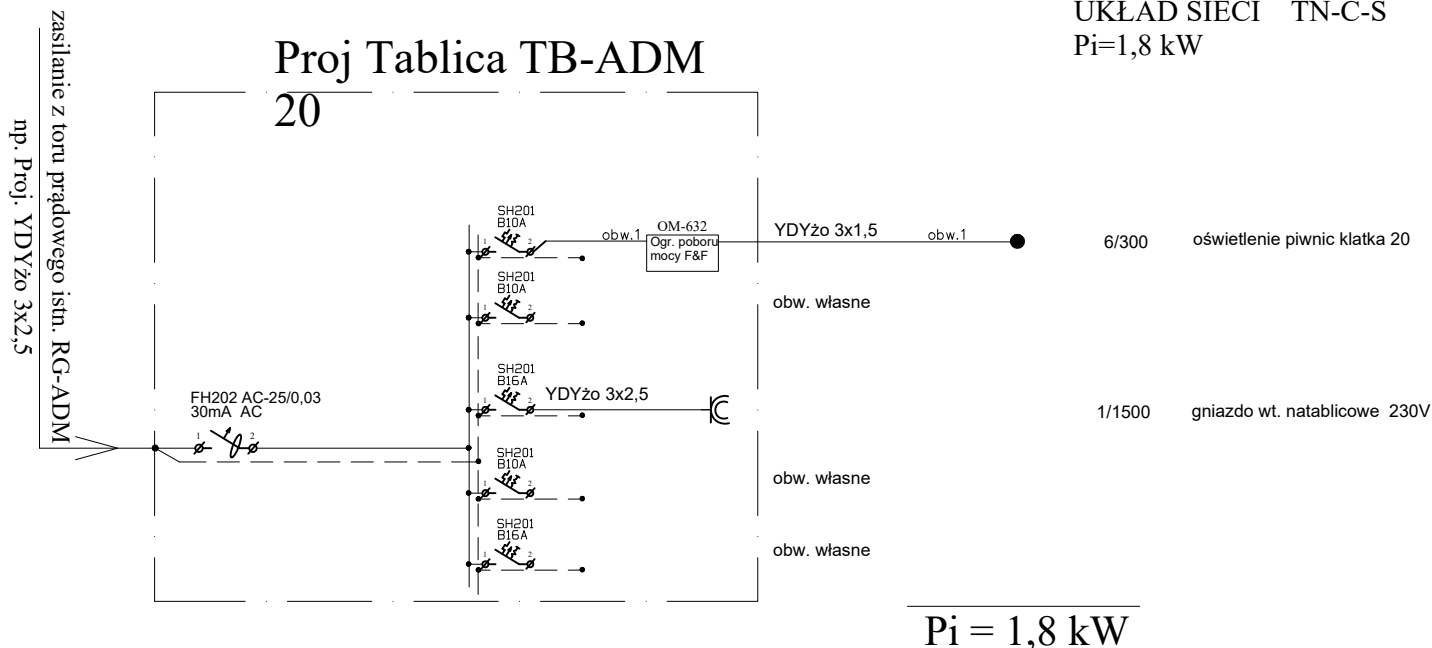

U=400/230V  
 SZYBKE WYŁĄCZENIE  
 UKŁAD SIECI TN-C-S  
 Pi=1,8 kW

## Proj Tablica TB-ADM 20