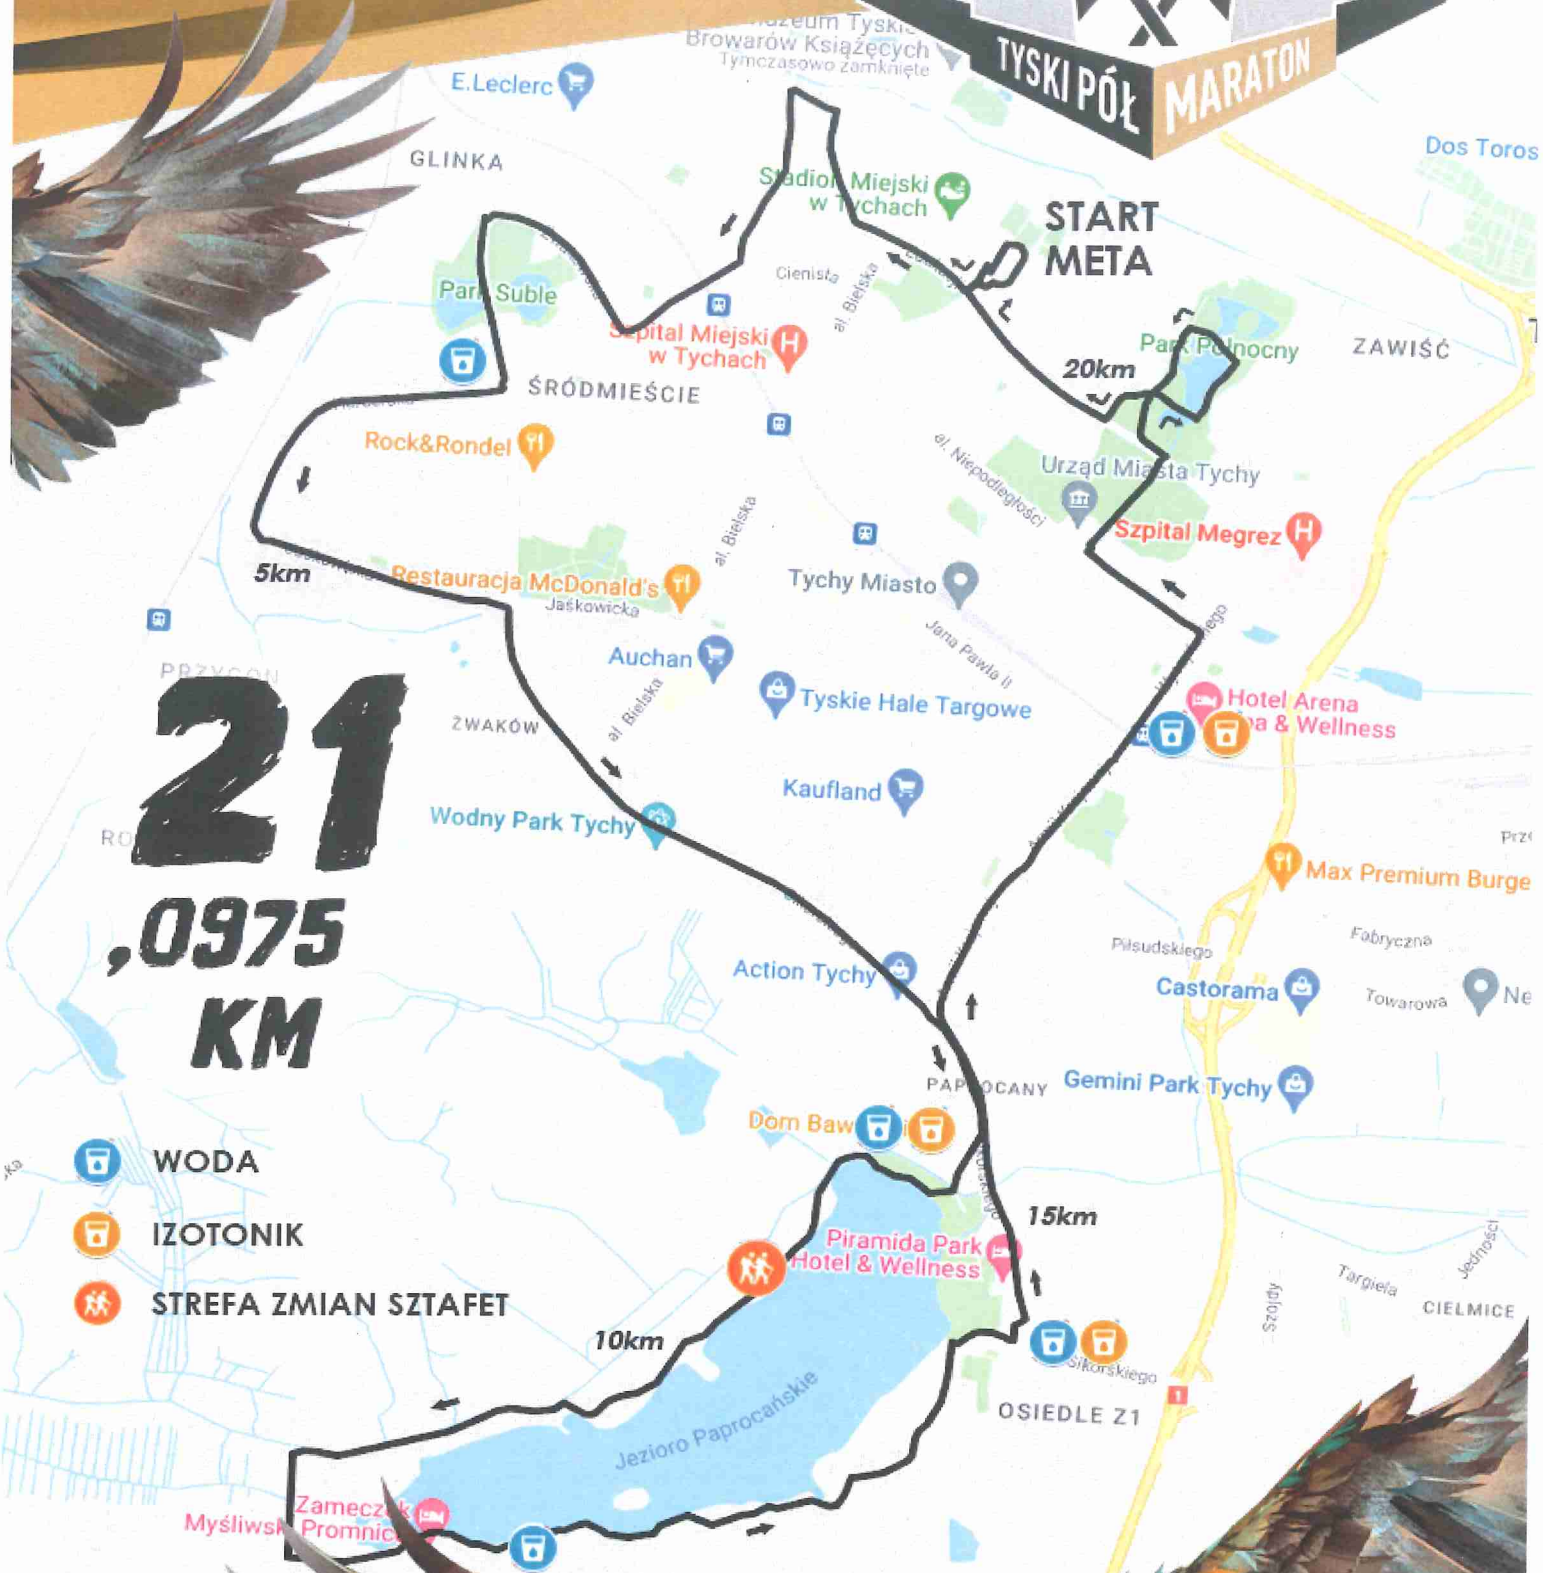

STOWARZYSZENIE PROMOCJI LEKKIEJ ATLETYKI

21
,0975
KM

TYSKI PÓŁ MARATON

**START
META**

- WODA
- IZOTONIK
- STREFA ZMIAN SZTAFET

TRASA
XII Tyskiego Półmaratonu

DESIGNED BY
AZTEQ
DESIGN