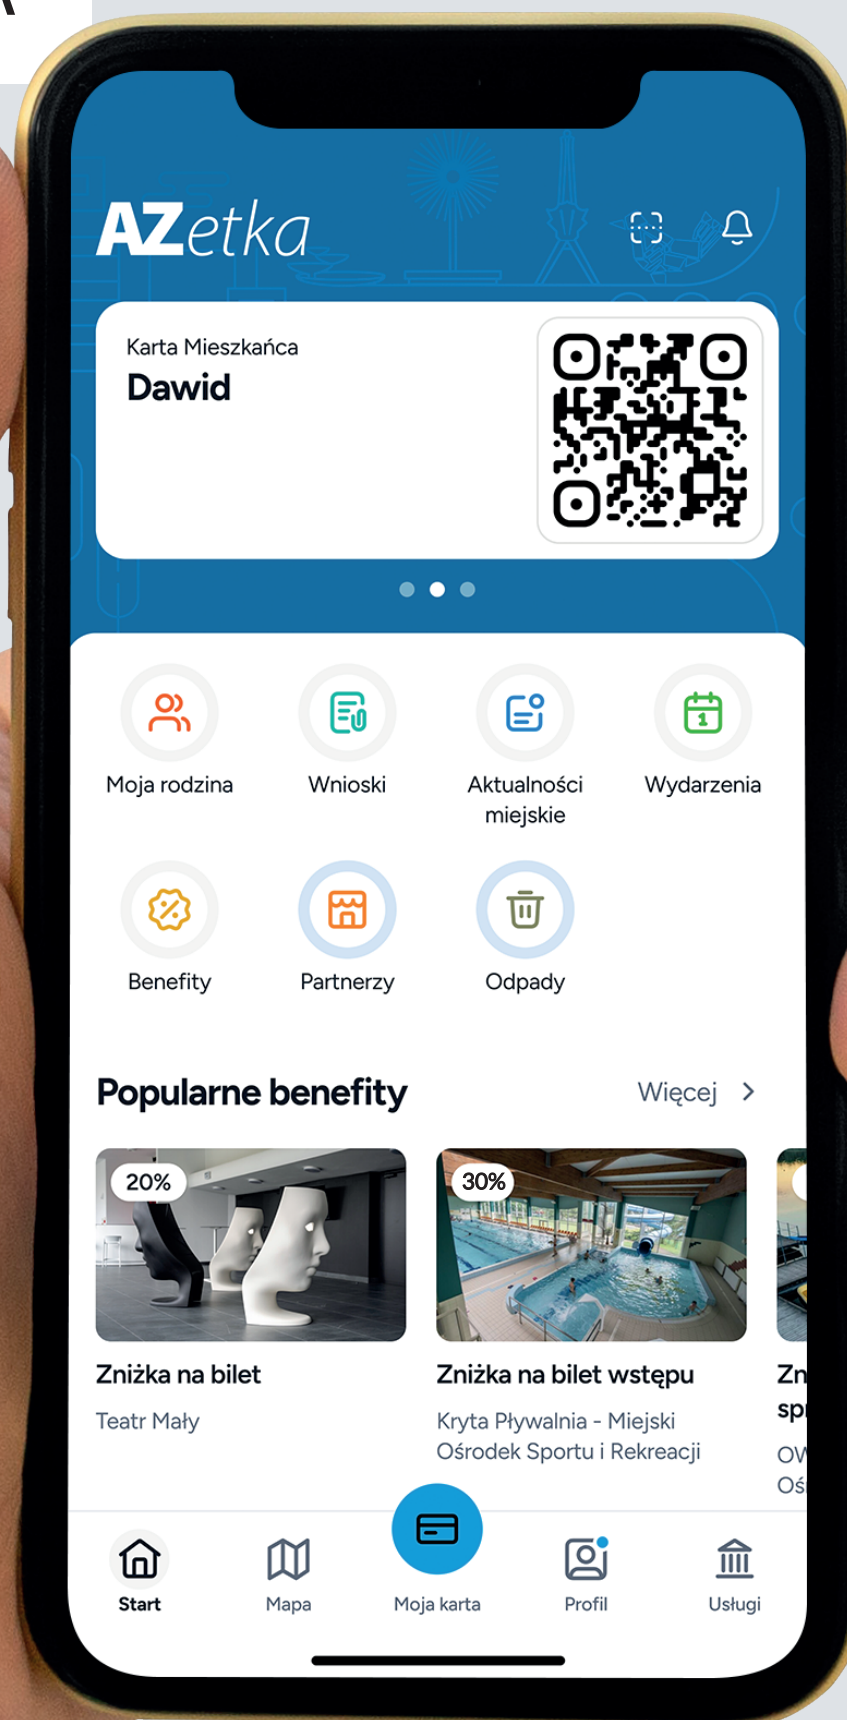

Poznaj klucz do zniżek w Tychach

TYSKA KARTA MIESZKAŃCA

Tychy

Zachęcam do pobrania aplikacji i korzystania ze zniżek od A do Z!

Maciej Gramatyka
Prezydent Miasta Tychy

Tradycyjna wersja karty dostępna w Biurze Obsługi Klienta Urzędu Miasta Tychy /parter/, stanowisko 2 i 3, al. Niepodległości 49